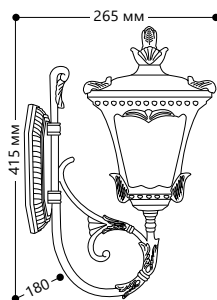

**«ВЕНА» малые**

Материал корпуса - алюминий.  
Материал рассеивателя - стекло.

НАПРЯЖЕНИЕ  
230/50Hz

СТЕПЕНЬ  
ЗАЩИТЫ IP44

МОЩНОСТЬ  
MAX 60W

ПАТРОН  
E27

1- КЛАСС  
ЗАЩИТЫ

ЧЕРНОЕ  
ЗОЛОТО

**6003QS**

Артикул  
11251

**2003S**

Артикул  
11252

**«ВЕНА» большие**

Материал корпуса - алюминий.  
Материал рассеивателя - стекло.

**2003M**

МОЩНОСТЬ  
MAX 100W

Артикул  
11257

**«СТОКГОЛЬМ»**

Материал корпуса - алюминий.  
Материал рассеивателя - стекло.

**PL136**

МОЩНОСТЬ  
MAX 100W

Артикул  
11312