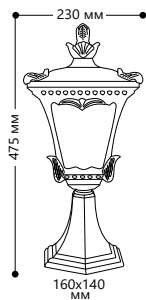

**«ВЕНА» малые**

Материал корпуса - алюминий.  
Материал рассеивателя - стекло.

НАПРЯЖЕНИЕ  
230/50Hz

СТЕПЕНЬ  
ЗАЩИТЫ IP44

МОЩНОСТЬ  
MAX 60W

ПАТРОН  
E27

1- КЛАСС  
ЗАЩИТЫ

ЧЕРНОЕ  
ЗОЛОТО

**6003QS**

Артикул  
11251

**2003S**

Артикул  
11252

**«ВЕНА» большие**

Материал корпуса - алюминий.  
Материал рассеивателя - стекло.

**2003M**

МОЩНОСТЬ  
MAX 100W

Артикул  
11257

**«СТОКГОЛЬМ»**

Материал корпуса - алюминий.  
Материал рассеивателя - стекло.

**PL136**

МОЩНОСТЬ  
MAX 100W

Артикул  
11312