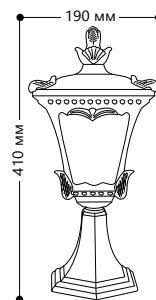

**«ВЕНА» малые**

Материал корпуса - алюминий.  
Материал рассеивателя - стекло.

НАПРЯЖЕНИЕ  
230/50Hz

СТЕПЕНЬ  
ЗАЩИТЫ IP44

МОЩНОСТЬ  
MAX 60W

ПАТРОН  
E27

1- КЛАСС  
ЗАЩИТЫ

ЧЕРНОЕ  
ЗОЛОТО

**6003QS**

Артикул  
11251

**2003S**

Артикул  
11252

**«ВЕНА» большие**

Материал корпуса - алюминий.  
Материал рассеивателя - стекло.

**2003M**

МОЩНОСТЬ  
MAX 100W

Артикул  
11257

**«СТОКГОЛЬМ»**

Материал корпуса - алюминий.  
Материал рассеивателя - стекло.

**PL136**

МОЩНОСТЬ  
MAX 100W

Артикул  
11312