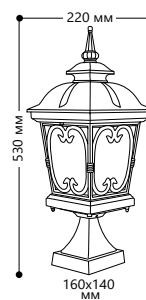

**«ВЕНА» малые**

Материал корпуса - алюминий.  
Материал рассеивателя - стекло.

НАПРЯЖЕНИЕ  
230/50Hz

СТЕПЕНЬ  
ЗАЩИТЫ IP44

МОЩНОСТЬ  
MAX 60W

ПАТРОН  
E27

1- КЛАСС  
ЗАЩИТЫ

ЧЕРНОЕ  
ЗОЛОТО

**6003QS**

Артикул  
11251

**2003S**

Артикул  
11252

**«ВЕНА» большие**

Материал корпуса - алюминий.  
Материал рассеивателя - стекло.

**2003M**

МОЩНОСТЬ  
MAX 100W

Артикул  
11257

**«СТОКГОЛЬМ»**

Материал корпуса - алюминий.  
Материал рассеивателя - стекло.

**PL136**

МОЩНОСТЬ  
MAX 100W

Артикул  
11312